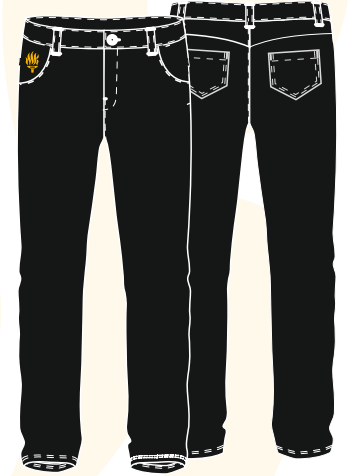

## FMV IŞIK OKULLARI STORE

80,00 ₺

BERMUDA ŞORT  
LACİVERT

%98 PAMUK  
%2 LYC

15

90,00 ₺

CHINO PANTOLON  
SİYAH

%98 PAMUK  
%2 LYC