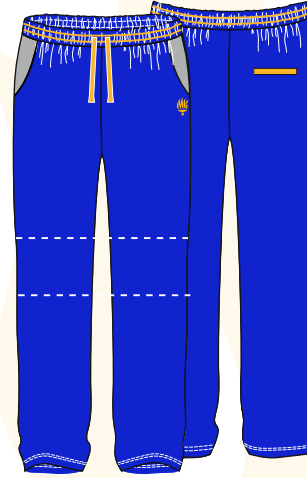

## FMV IŞIK OKULLARI STORE

35,00 ₺

PENYE V YAKA SAKS  
KISA KOL

%100 PAMUK

10

65,00 ₺

EŞOFMAN ANAOKULU  
ÜST

%75 PAMUK  
%20 PES  
%5 LYC

## FMV IŞIK OKULLARI STORE

50,00 ₺

EŞOFMAN ANAOKULU  
ALT

%75 PAMUK  
%20 PES  
%5 LYC

72,00 ₺

EŞOFMAN ÜST

%75 PAMUK  
%20 PES  
%5 LYC

11