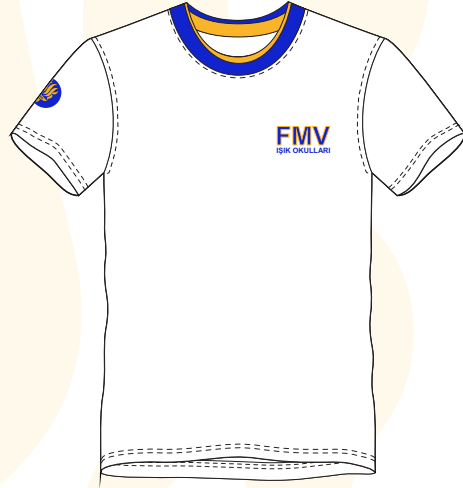

## FMV IŞIK OKULLARI STORE

45,00 ₺

LACOSTE KISA KOL  
ORTAOKUL

%97 PAMUK  
%3 LYC

47,00 ₺

LACOSTE UZUN KOL  
ORTAOKUL

%97 PAMUK  
%3 LYC

7

## FMV IŐIK OKULLARI STORE

45,00 ₺

LACOSTE KISA KOL  
LİSE

%97 PAMUK  
%3 LYC

8

35,00 ₺

PENYE BEYAZ  
KISA KOL

%100 PAMUK

## FMV IŐIK OKULLARI STORE

35,00 ₺

PENYE SAKS  
KISA KOL

%100 PAMUK

35,00 ₺

PENYE V YAKA BEYAZ  
KISA KOL

%100 PAMUK

9

## FMV IŞIK OKULLARI STORE

35,00 ₺

PENYE V YAKA SAKS  
KISA KOL

%100 PAMUK

10

65,00 ₺

EŞOFMAN ANAOKULU  
ÜST

%75 PAMUK  
%20 PES  
%5 LYC