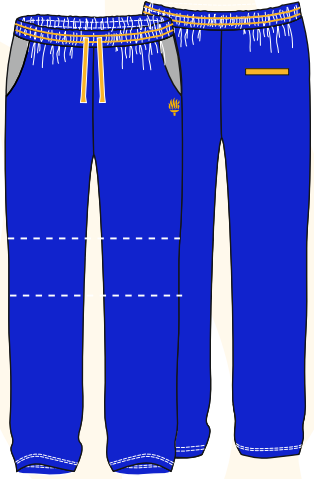

## FMV IŞIK OKULLARI STORE

35,00 ₺

PENYE V YAKA SAKS  
KISA KOL

%100 PAMUK

10

65,00 ₺

EŞOFMAN ANAOKULU  
ÜST

%75 PAMUK  
%20 PES  
%5 LYC

## FMV IŞIK OKULLARI STORE

50,00 ₺

EŞOFMAN ANAOKULU  
ALT

%75 PAMUK  
%20 PES  
%5 LYC

72,00 ₺

EŞOFMAN ÜST

%75 PAMUK  
%20 PES  
%5 LYC

11

## FMV IŞIK OKULLARI STORE

50,00 ₺

EŞOFMAN ALT

%75 PAMUK  
%20 PES  
%5 LYC

46,50 ₺

PENYE ŞORT

%75 PAMUK  
%20 PES  
%5 LYC

12