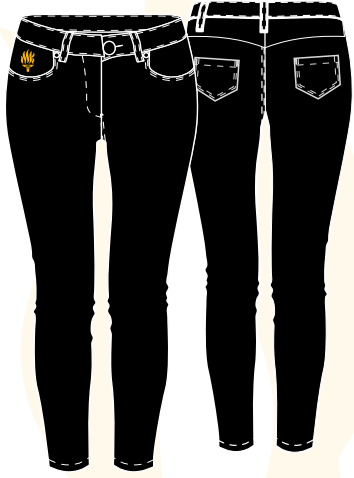

## FMV IŞIK OKULLARI STORE

80,00 ₺

BERMUDA ŞORT  
LACİVERT

%98 PAMUK  
%2 LYC

15

90,00 ₺

CHINO PANTOLON  
SİYAH

%98 PAMUK  
%2 LYC